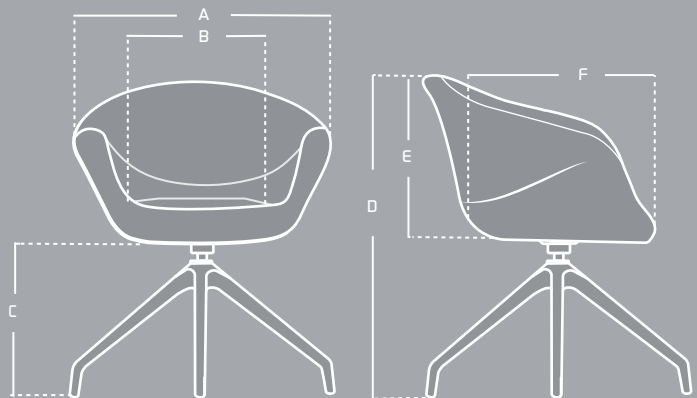

MARA

SWISS

POLTRONAS

MONOCONCHA

Estructura metálica interna.
Molde interno en espuma inyectada.
Tapizado en telas nacionales.

BASE

Base Swiss blanca ó negra

MECANISMO

Mecanismo giratorio 360°

LÍNEA

CARACTERÍSTICAS

Asiento tapizado

Base Swiss

Mecanismo giratorio
360°

MEDIDAS

ITEM	MÁX	MIN
A	65 cm	-----
B	37 cm	-----
C	48 cm	-----
D	75 cm	-----
E	40 cm	-----
F	40 cm	-----

Las medidas pueden variar dependiendo de los materiales y componentes utilizados.